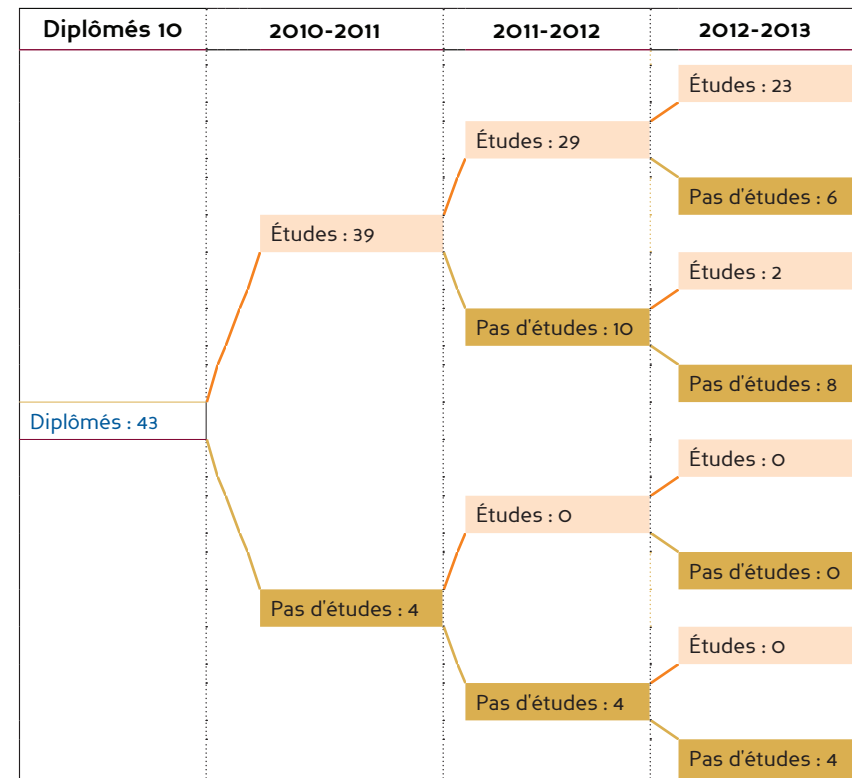

DUT Mesures physiques

Taux de réponse

Diplômés	55
Réponses	43
Taux de réponse	78%

Situation principale au 01-12-2012

Situation au 01-12-2012	Effectifs
Emploi	10
Recherche d'emploi	4
Inactivité	4
Poursuite / reprise d'études	25
Non réponse	0
Total	43

Profil des répondants

Sexe	Effectifs	Age au DUT	Effectifs
Hommes	35	19 ans	0
Femmes	8	20 ans	29
Total	43	21 ans	9
		22 ans	2
		23 ans et plus	3
Total	43	Total	43
Baccalauréat	Effectifs	Nature du diplôme	Effectifs
ES	0	Formation initiale (FI)	43
L	0	Formation continue (FC)	0
S	40	Par alternance	0
STG	0	Non réponse	0
STI	1	Total	43
STL	0		
Bac Pro	0		
Autre	2		
Total	43		

Parcours depuis l'obtention du diplôme

Les premiers emplois occupés

Temps d'accès au premier emploi	Effectifs	Nombres d'emploi occupés depuis le DUT	Effectifs
Accès direct	1	1	9
1 à 3 mois	4	2-3	1
4 à 6 mois	0	4 et plus	0
> à 6 mois	1	Non réponse	0
Non réponse	4	Total	10
Total	10	10 concernés car en emploi au 01-12-2012	