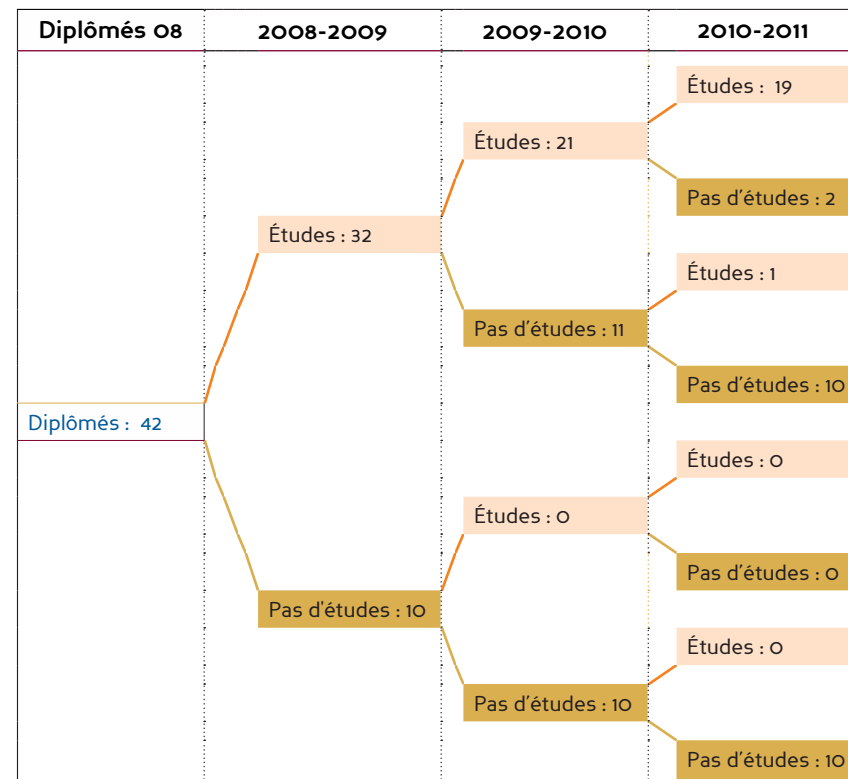

DUT Chimie

Taux de réponse

Diplômés	67
Réponses	42
Taux de réponse	63%

Situation au 01-12-2010

Situation au 01-12-2010	Effectifs
Emploi	19
Recherche d'emploi	2
Inactivité	1
Poursuite / reprise d'études	20
Non réponse	0
Total	42

Profil des répondants

Sexe	Effectifs	Age au DUT	Effectifs
Hommes	20	19 ans	11
Femmes	22	20 ans	15
Total	42	21 ans	13
		22 ans	3
		23 ans et plus	0
Total	42	Total	42

Baccalauréat	Effectifs	Nature du diplôme	Effectifs
ES	0	Formation initiale (FI)	42
L	0	Formation continue (FC)	0
S	35	Par alternance	0
STG	0	Non réponse	0
STI	0	Total	42
STL	7		
Bac Pro	0		
Autre	0		
Total	42		

Parcours depuis l'obtention du diplôme

Les premiers emplois occupés

Temps d'accès au premier emploi	Effectifs	Nombre d'emplois occupés depuis le DUT	Effectifs
Accès direct	6	1	12
1 à 3 mois	7	2-3	5
4 à 6 mois	3	4 et plus	2
> à 6 mois	1	Non réponse	0
Non réponse	2	Total	19
Total	19	19 concernés car en emploi au 01-12-2010	