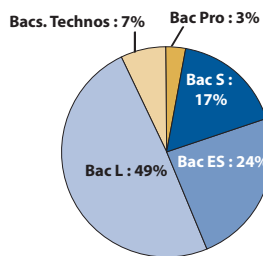

Licence LLCE Anglais

Profil des bacheliers 2006 inscrits en L1 LLCE Anglais en 2006

CSP des parents	Effectifs	Sexe	Effectifs
Très favorisée	62 (39%)	Hommes	27 (17%)
Favorisée	22 (14%)	Femmes	131 (83%)
Moyenne	31 (20%)		
Défavorisée	29 (19%)		
Inconnue	14 (8%)		
Total	158	Total	158

Age au bac	Effectifs
18 ans ou moins	122 (77%)
19 ans ou plus	36 (33%)
Total	158

Obtention de la licence ou licence professionnelle

Baccalauréats	Bacheliers 2006	Obtention de la licence ou LP										
		Obtention en 3 ans			Obtention en 4 ans			Obtention en 5 - 6 ans			Total	
		Effectifs L3 - LP 2008-09	Diplômés 2009	% de la cohorte	Effectifs L3 - LP 2009-10	Diplômés 2010	% de la cohorte	Effectifs L3 - LP	Diplômés	% de la cohorte	Diplômés	% de la cohorte
Scientifique	27	11	9	-	5	5	-	1	1	-	15	-
Éco.et social	38	7	7	18%	5	5	13%	1	1	3%	13	34%
Littéraire	77	22	19	25%	16	11	14%	10	7	9%	37	48%
Technologiques	11	1	1	-	0	0	-	1	1	-	2	18%
Professionnel	5	0	0	-	0	0	-	0	0	-	0	0%
Total	158	41	36	23%	26	21	13%	13	10	6%	67	42%