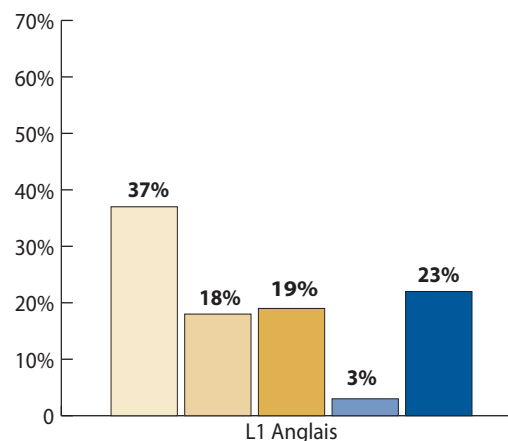

Niveau max. atteint en 7 ans