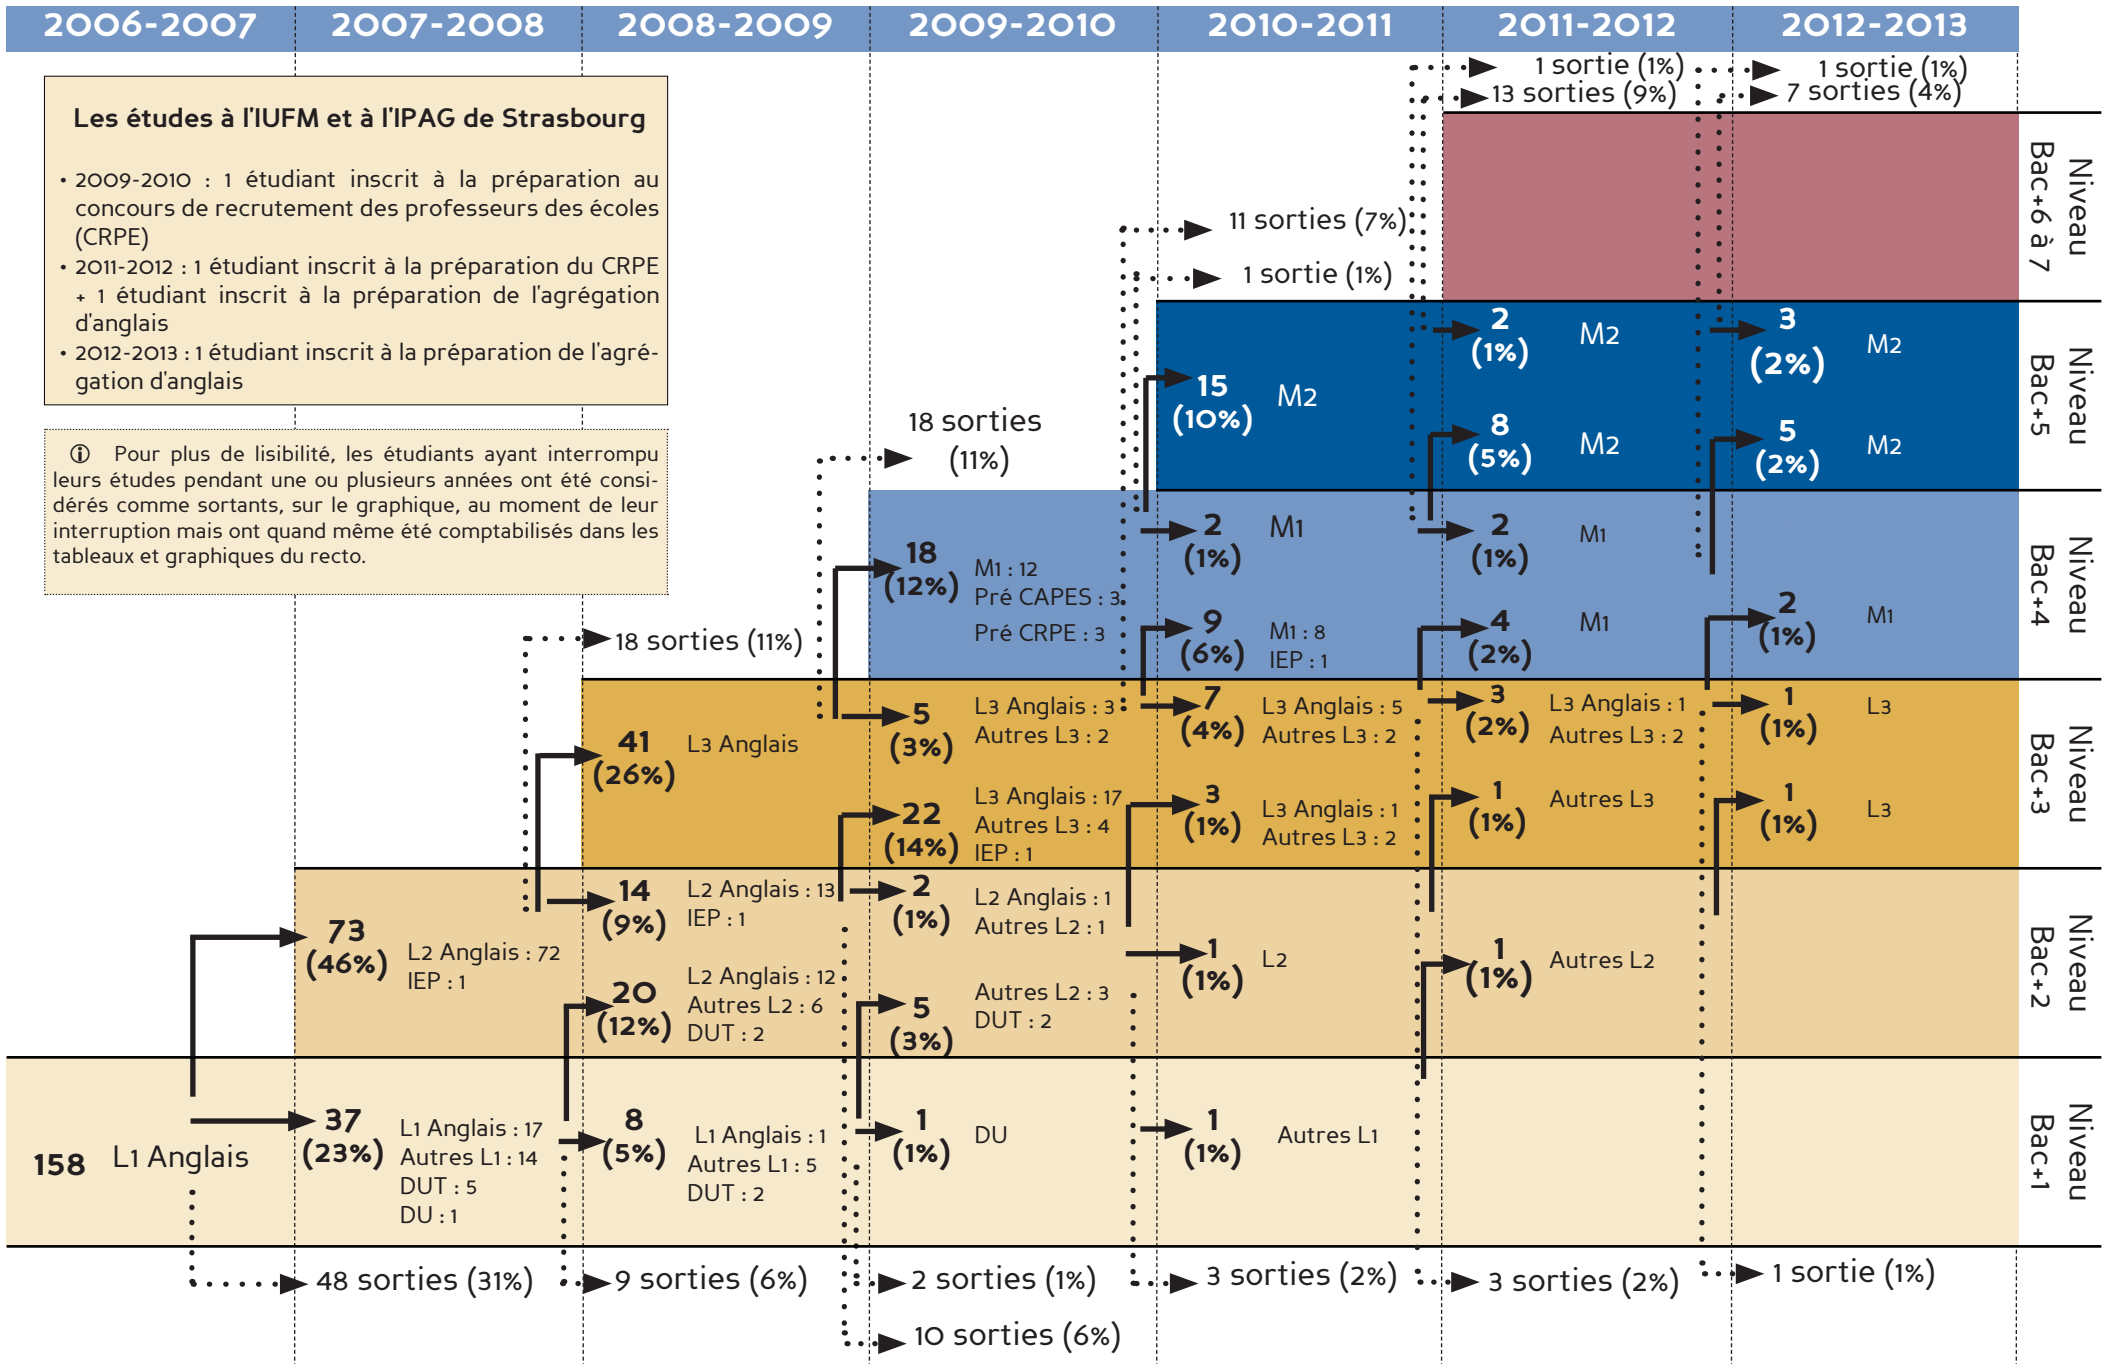

① Les chiffres des tableaux concernant la 1^{re} année de licence peuvent être différents de ceux communiqués dans la brochure "taux de réussite en 1^{re} année des bacheliers 2006" du fait de la fusion des 3 universités d'Alsace: certaines "sorties" sont devenues des "réorientations" entre les 3 anciennes universités.

Niveau max. atteint en 7 ans

Taux d'inscrits par année

Lecture du graphique :

En 2012-13, 37% des 158 bacheliers 2006 inscrits en L1 LLCE Anglais en 2006-07 n'ont pas dépassé le niveau bac+1 au sein de l'unistra. 23% ont atteint un niveau bac+5.

Légende des graphiques :

Parcours universitaire des bacheliers 2006 inscrits en licence LLCE Anglais

Les études à l'IUFM et à l'IPAG de Strasbourg

- 2009-2010 : 1 étudiant inscrit à la préparation au concours de recrutement des professeurs des écoles (CRPE)
- 2011-2012 : 1 étudiant inscrit à la préparation du CRPE + 1 étudiant inscrit à la préparation de l'agrégation d'anglais
- 2012-2013 : 1 étudiant inscrit à la préparation de l'agrégation d'anglais

① Pour plus de lisibilité, les étudiants ayant interrompu leurs études pendant une ou plusieurs années ont été considérés comme sortants, sur le graphique, au moment de leur interruption mais ont quand même été comptabilisés dans les tableaux et graphiques du recto.