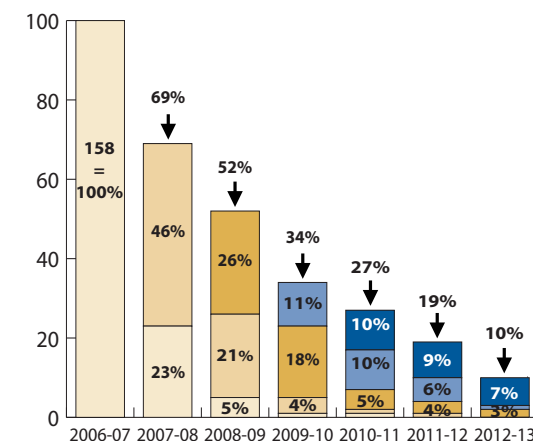

2006-2007 : la 1^{re} année de licence

Réussite aux examens en 2006-2007

Bacheliers 2006	Semestre 1				Semestre 2				Semestres 1 et 2			
	Présents aux examens	Admis	% Admis / inscrits	% Admis / présents	Présents aux examens	Admis	% Admis / inscrits	% Admis / présents	Présents aux examens	Admis	% Admis / inscrits	% Admis / présents
158	106	79	50%	75%	85	65	41%	76%	83	63	40%	76%

Devenir à l'issue de la 1^{re} année

Bacheliers 2006	Situation en 2007-2008							
	Poursuite en L2		Redoublement		Réorientation		Sortie	
	Effectifs	% des Inscrits	Effectifs	% des Inscrits	Effectifs	% des Inscrits	Effectifs	% des Inscrits
158	73	46%	17	11%	20	12%	48	31%

① Les chiffres des tableaux concernant la 1^{re} année de licence peuvent être différents de ceux communiqués dans la brochure "taux de réussite en 1^{re} année des bacheliers 2006" du fait de la fusion des 3 universités d'Alsace: certaines "sorties" sont devenues des "réorientations" entre les 3 anciennes universités.

Niveau max. atteint en 7 ans

Taux d'inscrits par année

Lecture du graphique :

En 2012-13, 37% des 158 bacheliers 2006 inscrits en L1 LLCE Anglais en 2006-07 n'ont pas dépassé le niveau bac+1 au sein de l'unistra. 23% ont atteint un niveau bac+5.